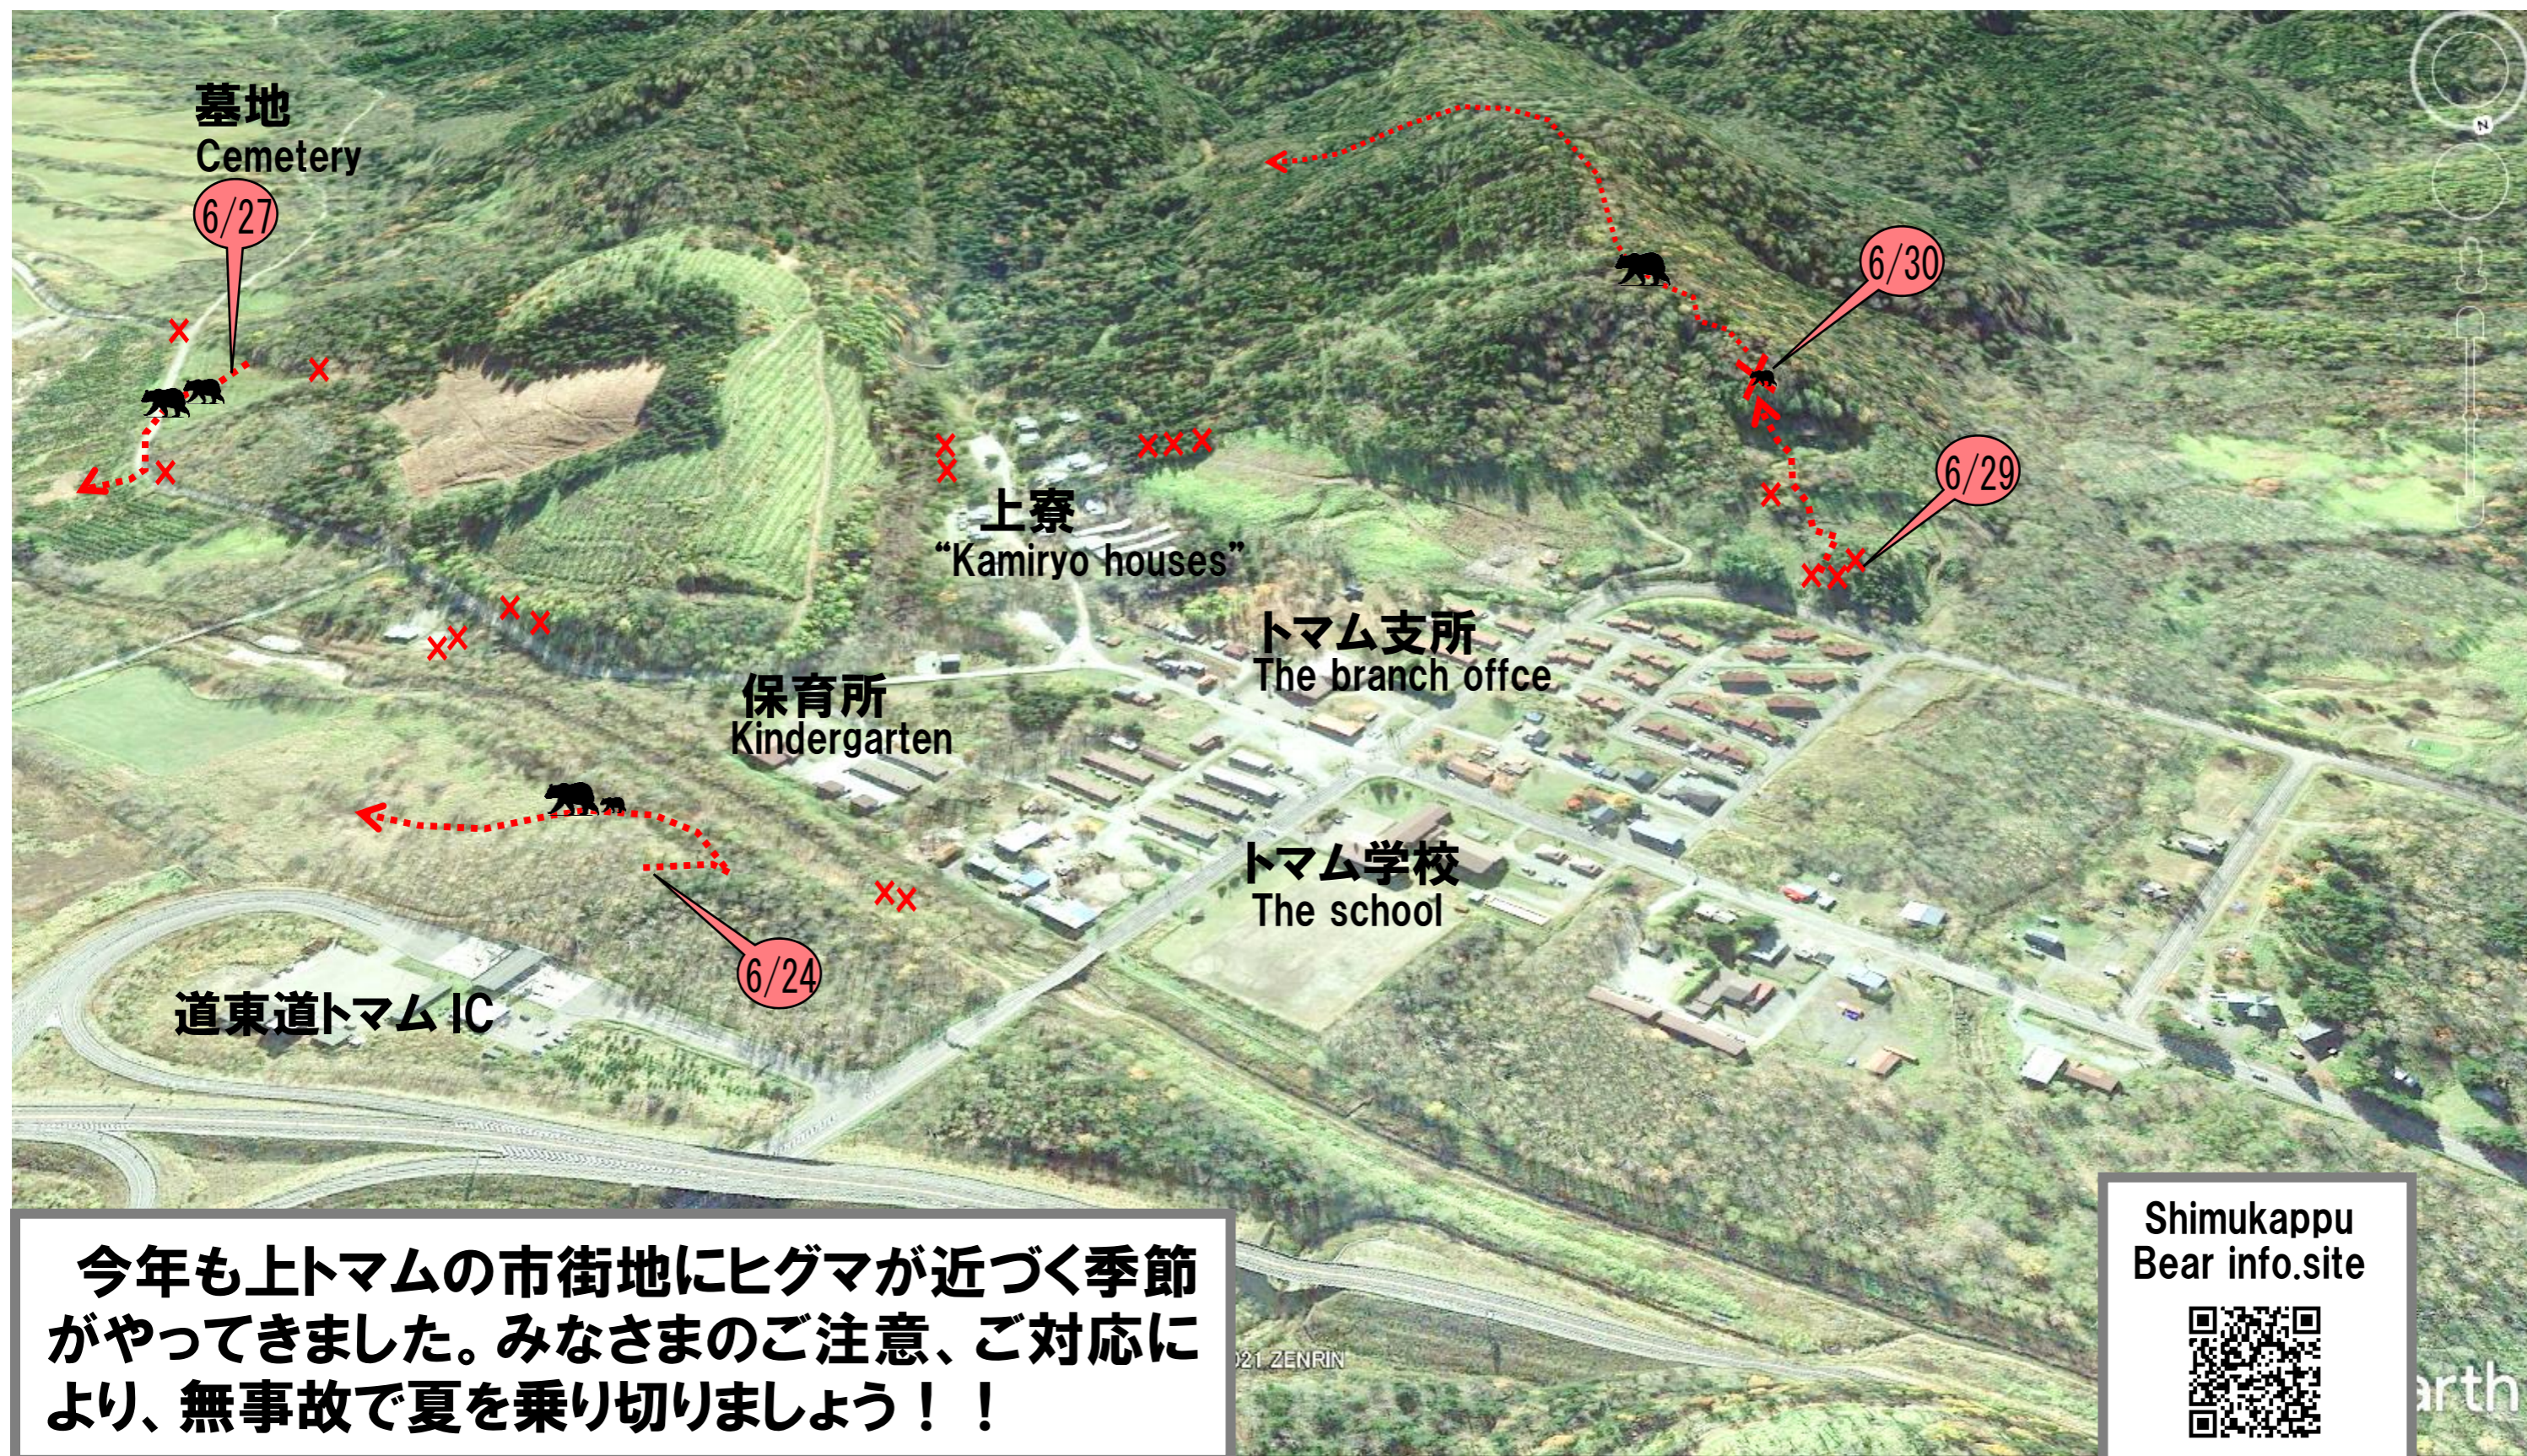

# Beware of bears!!

*They live in the neighborhood right now.*

## 上トマムヒグマ情報

2024年6月30日まで

今年も上トマムの市街地にヒグマが近づく季節がやってきました。みなさまのご注意、ご対応により、無事故で夏を乗り切りましょう！！

Municipality of Shimukappu village Agriculture and Forestry Division  
(The staff of wild life management) Phone 0167-56-2174