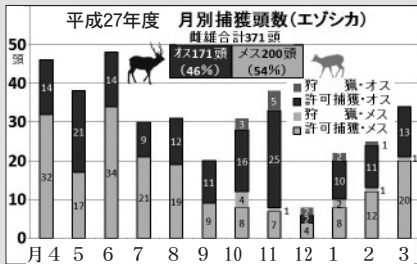

※この他に、室内トレーニングとしてスキースポーツ少年団と役場野球部が利用しています。

■スキー場の清掃

去る3月28日（月）、スキースポーツ少年団の皆さんのご好意により、国設占冠中央スキー場のロッジ内の窓ふきや掃き掃除、駐車場のゴミ拾いなど、来シーズンも気持ちよく使えるようきれいにしていただきました。

スキースポーツ少年団の皆さん、大変ありがとうございました。

【野生動物対策の状況について】

村内の野生動物に関する情報をお知らせいたします。

エゾシカ

平成27年度は349頭を駆除し、村の目標数350頭に迫りました。既報のとおり牧草被害額も減少しています。出没調査の数値が下がらず、さらに捕獲する必要がありますが、徐々に対策の成果が出ていると思われます。なお

狩猟では猟区内外合わせ22頭で、捕獲総数は371頭でした。

駆除個体は村の処理加工施設で解体し、大半が食肉利用されています。昨年度に商工会のエゾシカクラフト開発委員会が発足し、今後は食肉以外の利用が期待されています。

引き続き今年度も、15名のハンターにお願いし、捕獲を行っていきます。通常は個々のハンターの巡回で対応しますが、農業被害の多発地域では、一斉捕獲や待機小屋、わな等で重点的に対応します。また月2回の出没数調査で状況をモニターします。安全を第一に進めてまいりますので、ご協力をお願いいたします。経過は随時、広報などでお知らせしていきます。

ヒグマ

春、ヒグマは草本を好んで食べています。占冠ではミズバショウの食痕が沢沿いでよく見られます。こうした環境は私たちの山菜採りにも好適であり、ヒグマとの遭遇が懸念されます。音や声を立てることが効果的で、新しい足跡や糞、食痕があったら引き返すことをお勧めします。