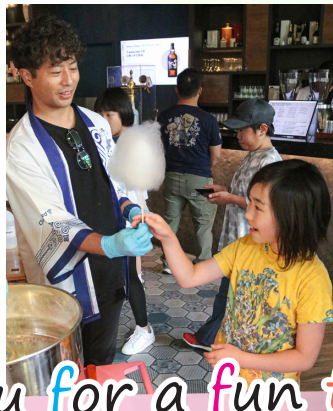

クラブメッド北海道トマムが 子どもたちを招待!

6月19日(金)、クラブメッド北海道トマム(ローガン・リー総支配人)に村内の児童が招待されました。国際色豊かなスタッフの皆さんから温かい歓迎を受けた子どもたち。お菓子やフルーツを食べた後、空中ブランコや巨大トランポリン、ペタンクなどのアクティビティを楽しんだりと特別なひとときを満喫していました。子どもたちのためにすてきな催しを誠にありがとうございました。

Thank you for a fun time!

編集後記

「広報しむかっぷ」の電話表示が、実はひっそりと変化していました。4月号までは「☎」、5・6月号は「TEL」、そして今月号からは受話器マークの「☎」へ。

以前の「☎」はよく見ると黒電話の形をしています。現代では黒電話を見たことがないという世代も増えてきました。かくいう私も若いとは言えませんが実物に触れたことはありません。それでも形が思い浮かぶのは、国民的アニメのおかげでしょうか。