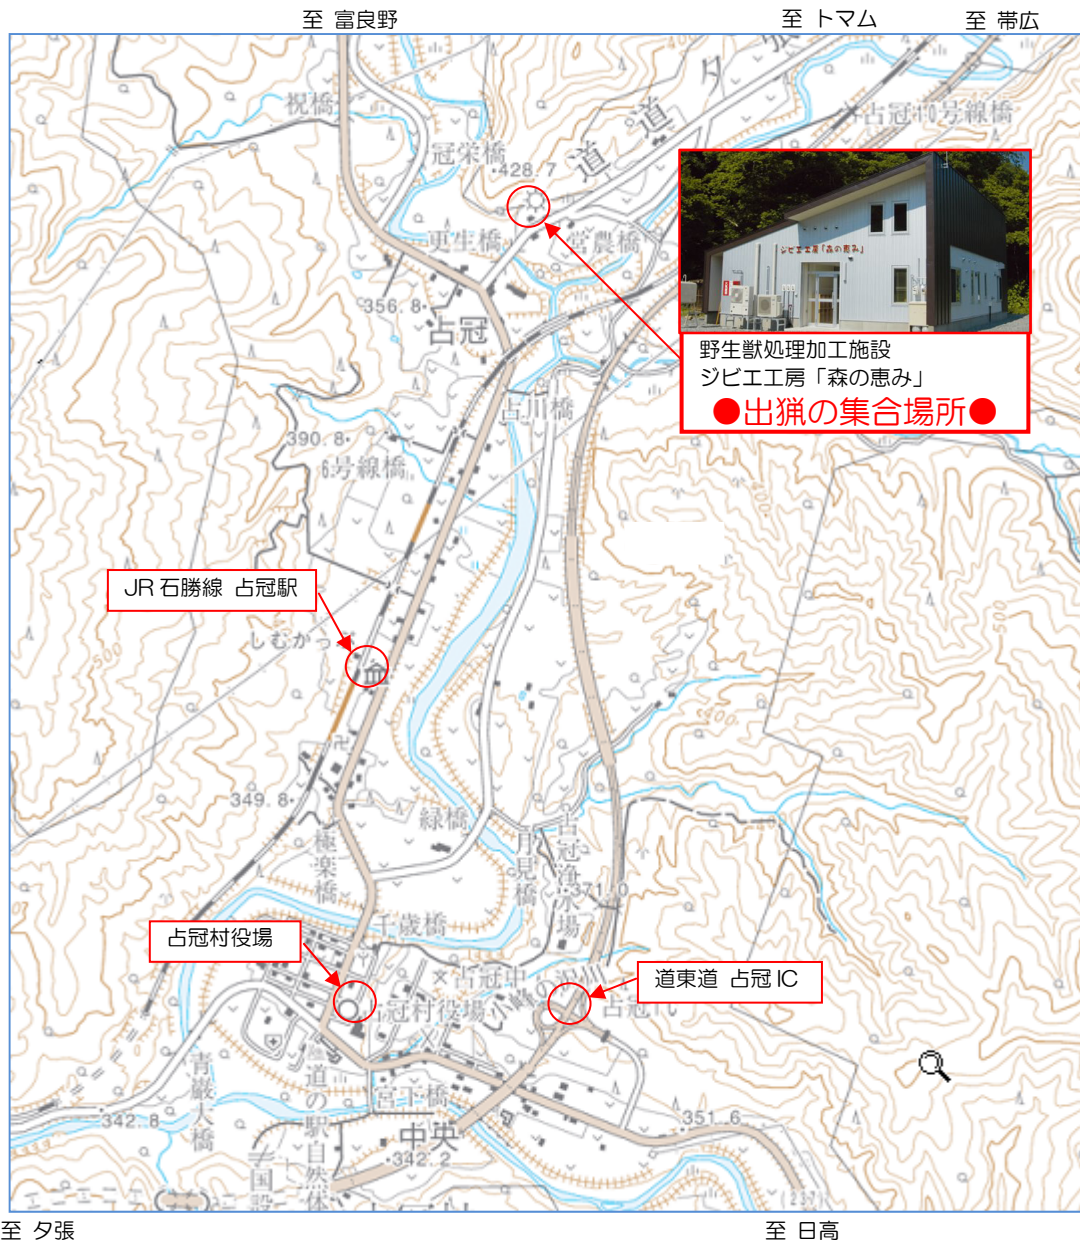

位置図

○占冠 IC、占冠村役場、占冠駅、野生獣処理加工施設 シビエ工房「森の恵み」の位置関係を示した図面です。

☆QRコード☆

占冠村猟区

シビエ工房「森の恵み」